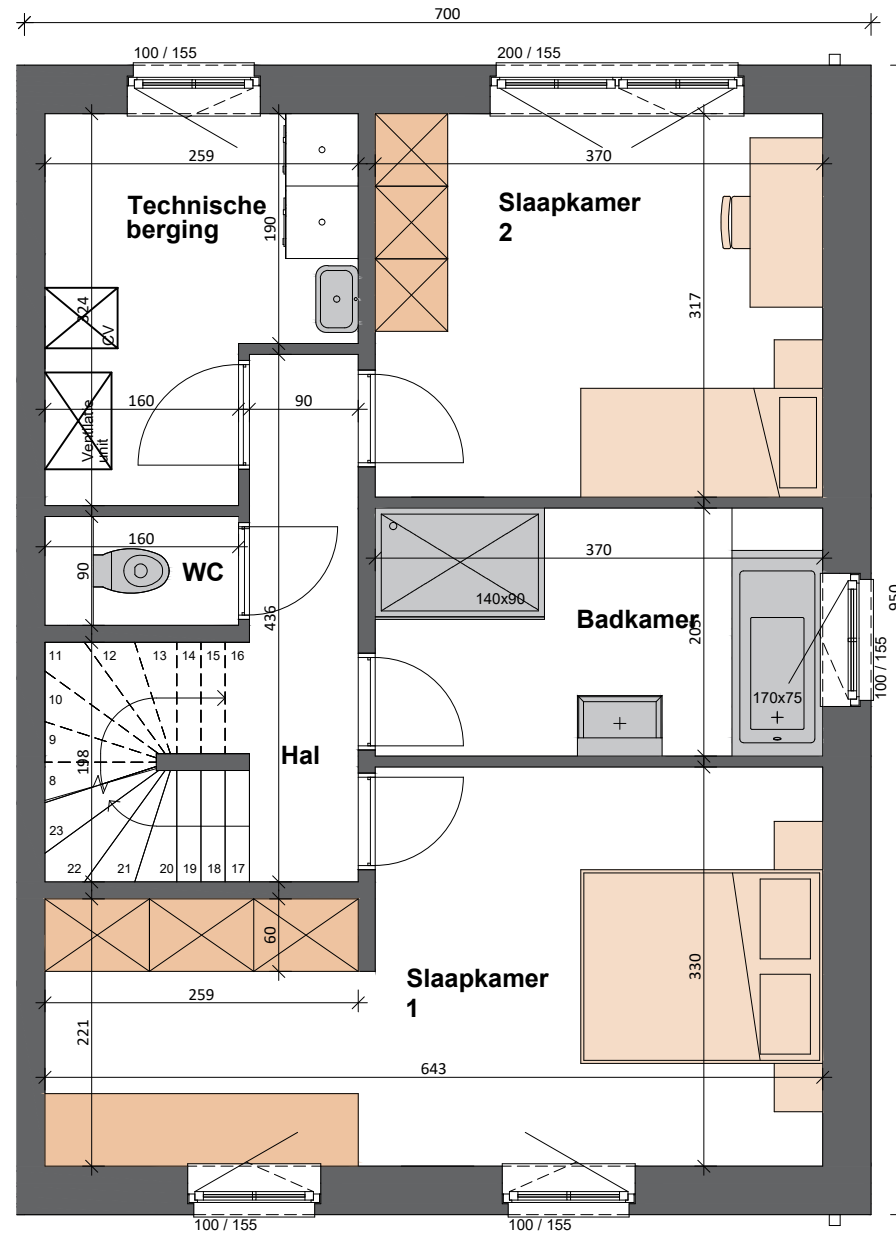

# LOT 8

Gelijkvloers

BOpp: +- 67m<sup>2</sup>

1e verdieping

BOpp: +- 67m<sup>2</sup>

2e verdieping

BOpp: +- 49m<sup>2</sup>