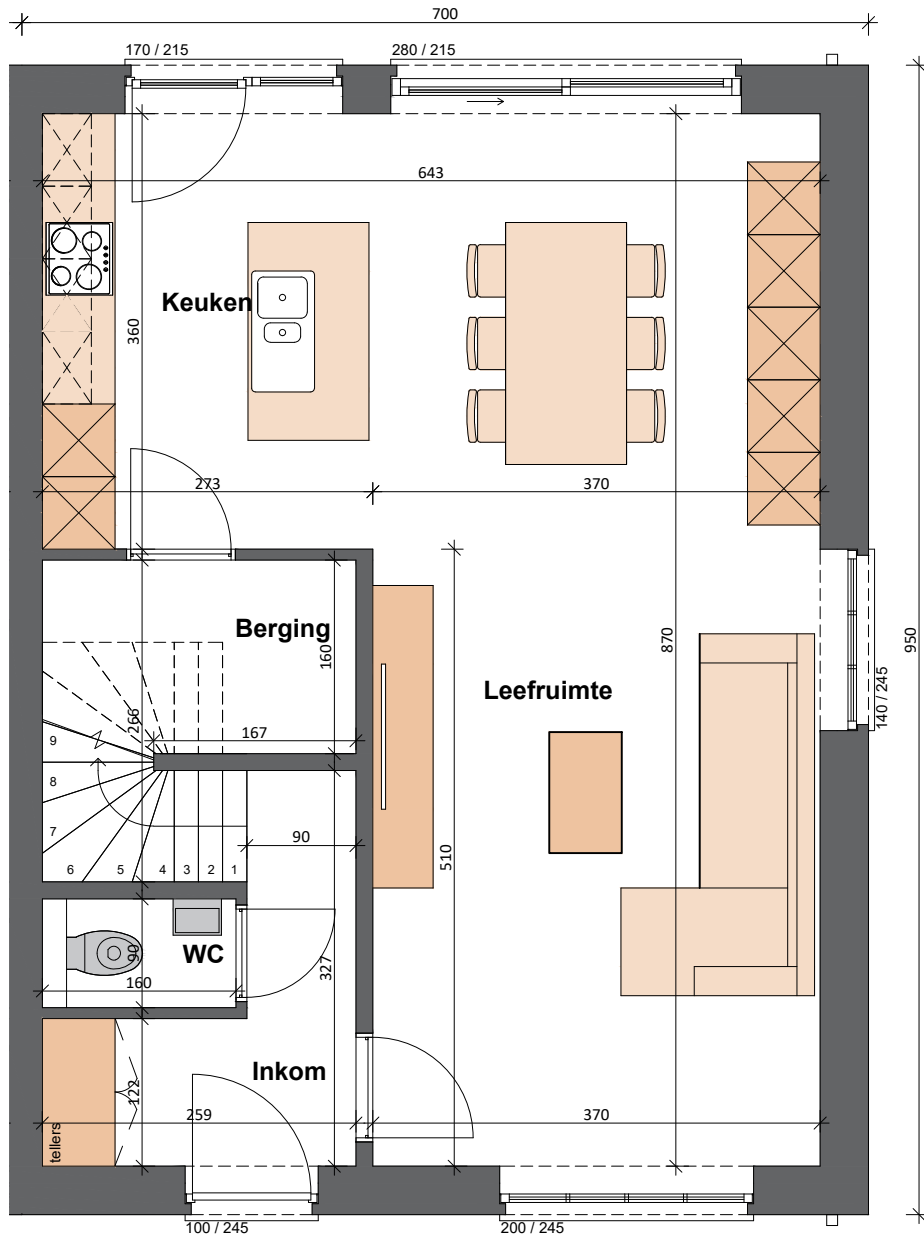

# LOT 8

Gelijkvloers

BOpp: +- 67m<sup>2</sup>

1e verdieping

BOpp: +- 67m<sup>2</sup>

2e verdieping

BOpp: +- 49m<sup>2</sup>