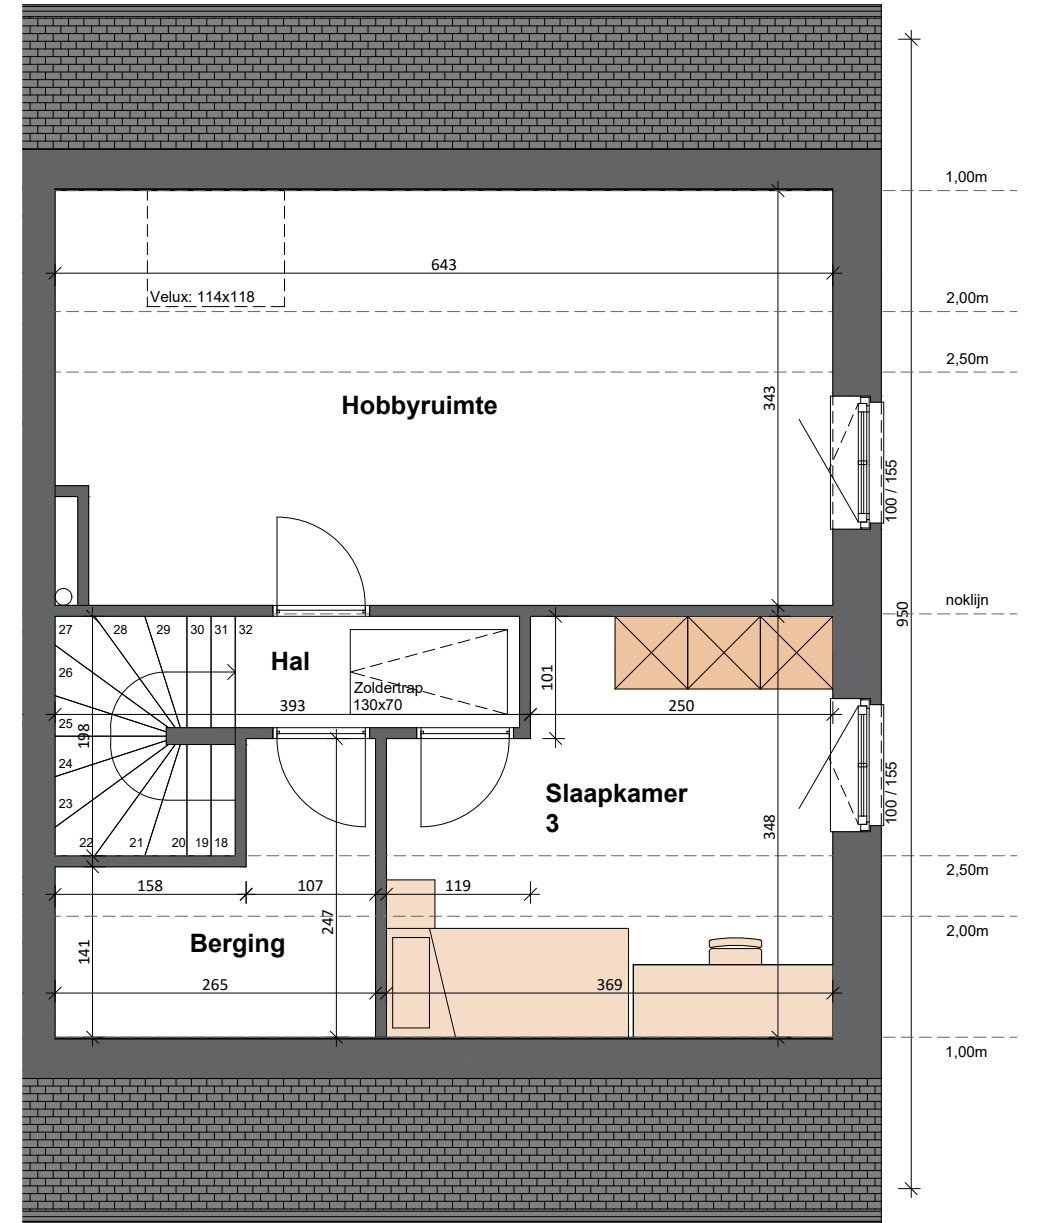

# LOT 8

Gelijkvloers

BOpp: +- 67m<sup>2</sup>

1e verdieping

BOpp: +- 67m<sup>2</sup>

2e verdieping

BOpp: +- 49m<sup>2</sup>